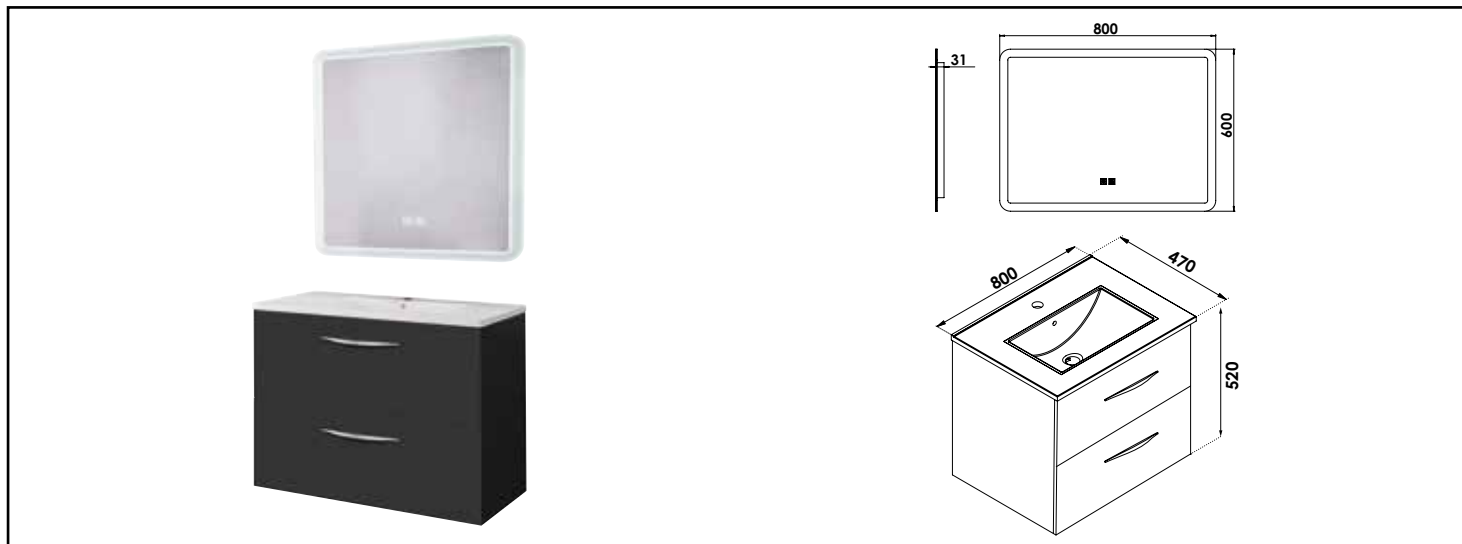

MEUBLE SUSP DUBAÏ AVEC MIROIR LED ATHENES - LARG 80 CM - FINITION : NOIR

COMPATIBILITÉ

Veiller à l'encombrement nécessaire au montage et à la pose du meuble.